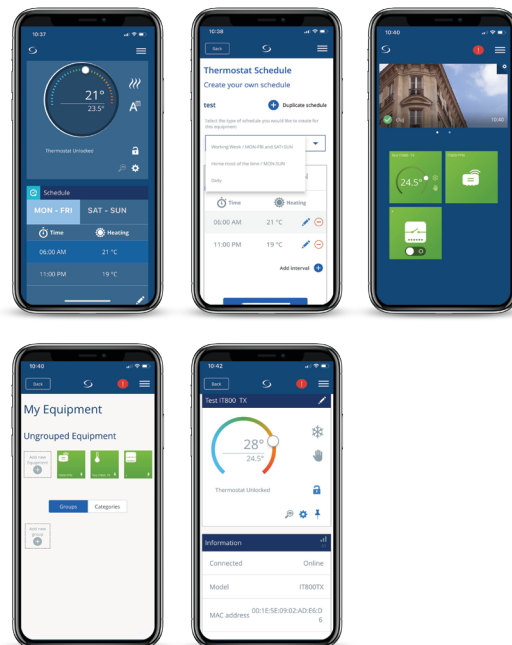

## Styr og overvåk fra hvor som helst...

Med SALUS Premium Lite-appen.  
Last den ned fra Google Play eller App Store.

Anrop for varme sendt via WiFi fra EL600F Termostat til RX30RF Mottaker via UG800 Gateway

Anrop om varme mottatt og sendt til RX30RF Mottaker

Signal mottas og slår på kjelen til ønsket varme er oppnådd

Signalet mottas av individuelle TRV-ventiler, varmer opp radiatoren til ønsket temperatur oppnådd

## Veggmontert eller stasjonær...

SALUS EL600T Smarttelefonstyrt termostat tilbyr allsidige installasjonsalternativer, slik at den enten kan monteres på veggen ved hjelp av den firkantede eller runde eller plasseres på et skrivebord ved hjelp av USB-dockingstasjonen.

## Styring via appen...

Standardskjermen er kun termostaten.

Scan QR-koden for at se produktet på hjemmesiden